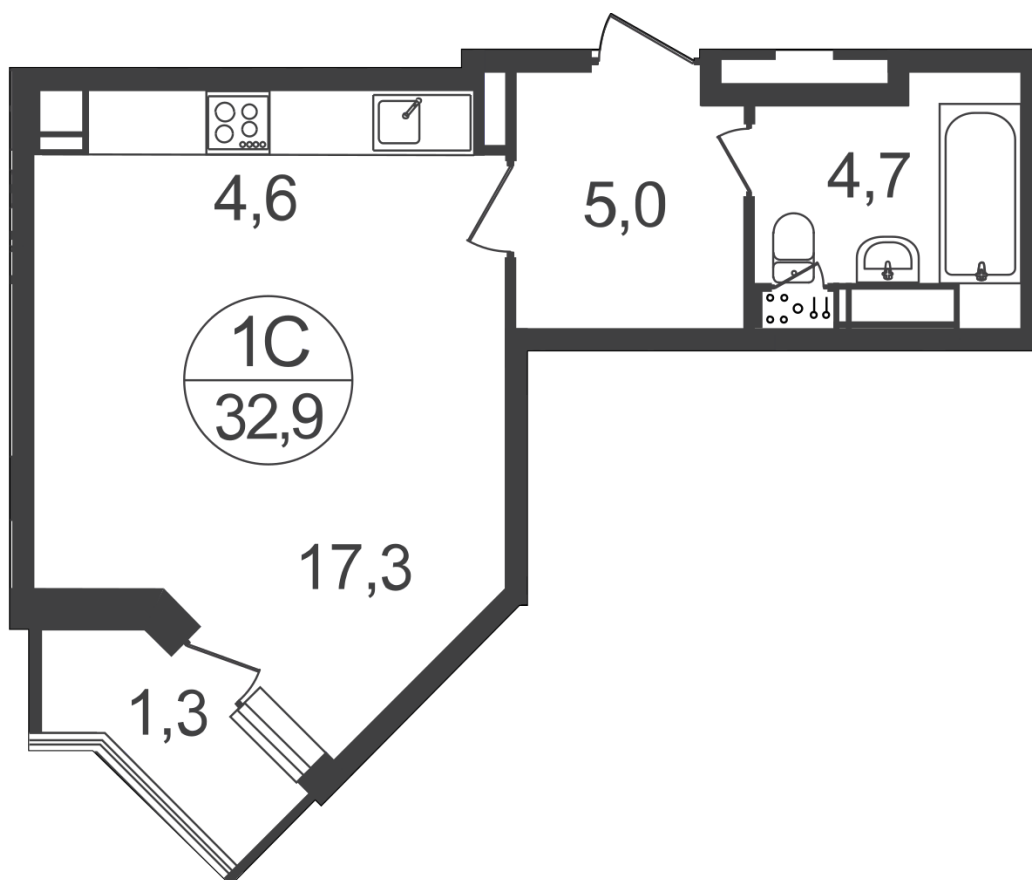

Студия 32.9 м²

С отделкой

Заселение II кв. 2021

 Некрасовка 15 мин.

На плане
этажа

~~4 480 363 ₺~~

4 316 480 ₺

Ипотека
от 12 458 ₺/мес.

Фаза
4

Корпус
16

Секция
3/4

Этаж
22/22

Квартира
№367

Офис продаж:

Россия, Московская область, Балашиха, микрорайон Новое Павлино

Приведенные данные носят ознакомительный характер и не являются публичной офертой.