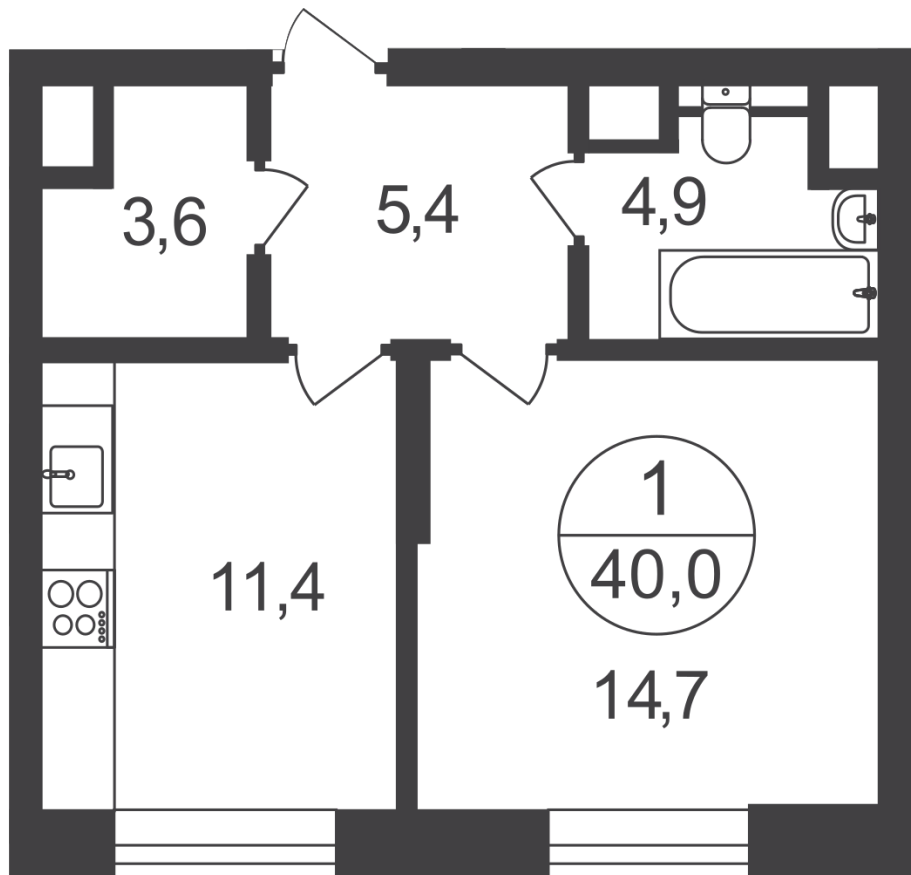

1-комнатная 40 м²

Срок сдачи I кв. 2021

 Филатов луг 5 мин.

На плане
этажа

На плане
комплекса

5 160 977 ₽

Ипотека
от 18 844 ₽/мес.

Фаза
10